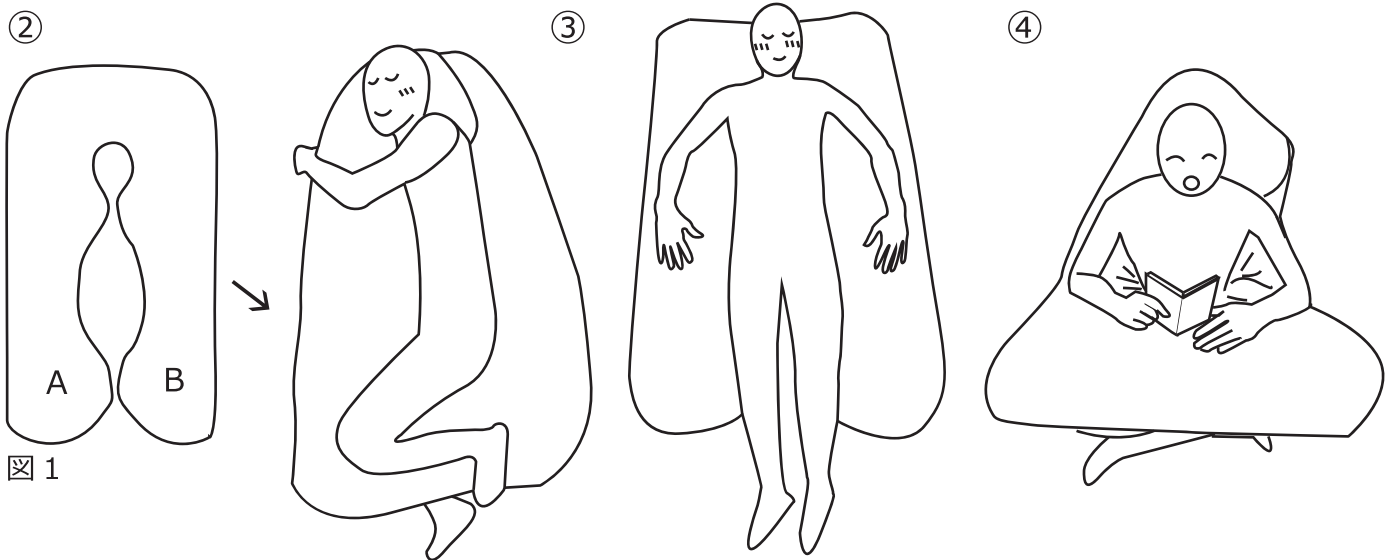

この他にも本製品を2人で使用するなど、工夫次第で様々な使用方法が
ございます。

ツインテール挟まれ枕の持つ独特の挟まれる安心感をお楽しみください。